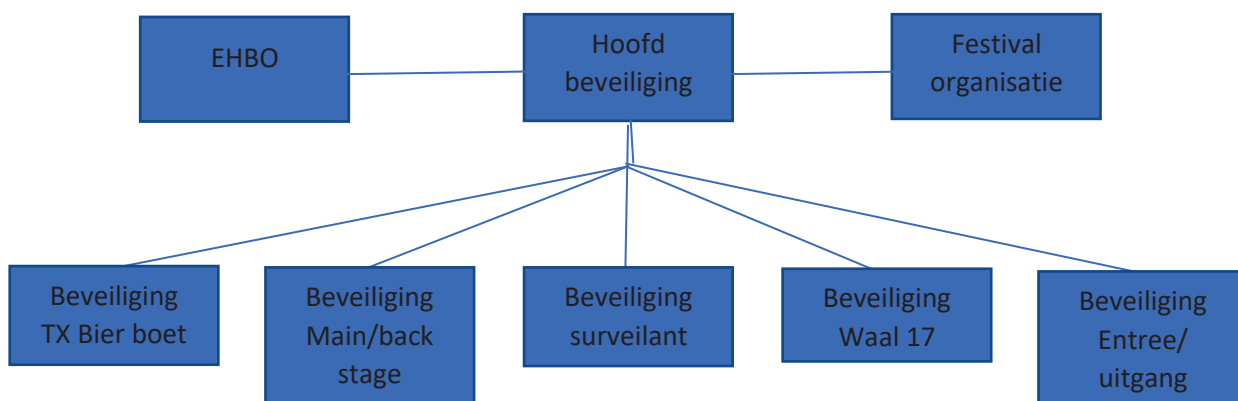

## Bijlage 2: Communicatieschema & Telefoonlijst.

Er lopen gedurende de openingstijden van Sompop continue bewakers over en om het terrein. De bedoeling is 1 beveiligingsmedewerker bij de entree/uitgang, 1 beveiligingsmedewerker main/back stage, 1 beveiligingsmedewerker bij Waal 17, 1 beveiligingsmedewerker in de TX Bierboet en 1 beveiligingsmedewerker die surveilleert.

N.B. Het hoofd van de beveiliging is tevens de surveillant.

Daarnaast houden de 5 organisatieleden en de catering ook ogen en oren geopend en staan we middels een aparte groeps WhatsApp elke 30 minuten met elkaar in contact om eventuele onregelmatigheden te kunnen melden.

Daarnaast is er in veiligheid voorzien door de inrichting van een bemande EHBO post, welke we dit jaar in Dorpshuis De Wielewaal onderbrengen, en waar het stil en rustig is, en men geen last van de elementen heeft.